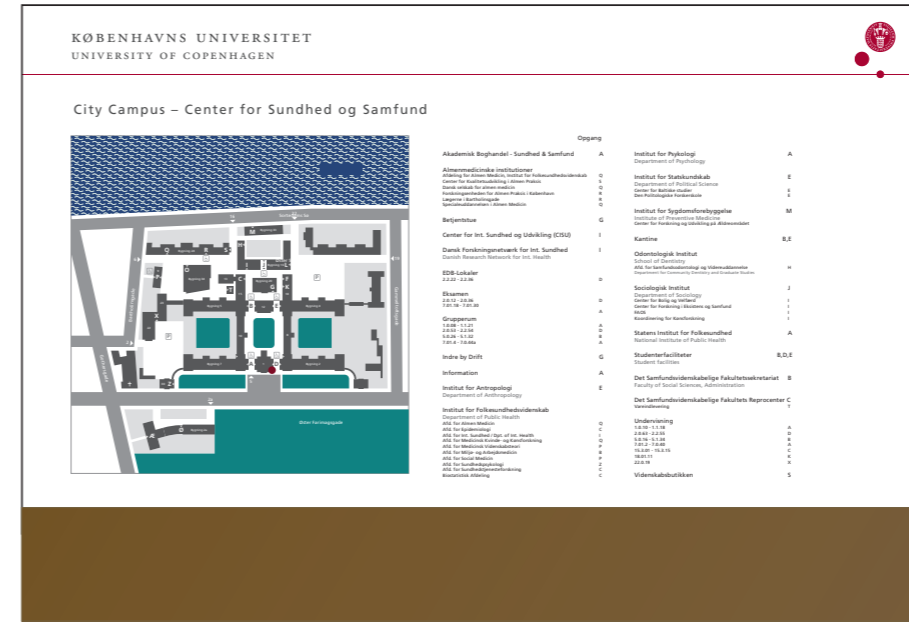

Vægskilte

Skala: 1:10

A5-skilt

Vægskilt mål h 190 x b 212 mm
Glasmål (synligt) h 151 x b 299 mm

A4-skilt

Vægskilt mål h 220 x b 299 mm
Glasmål (synligt) h 167 x b 299 mm

A3-skilt

Vægskilt mål h 317 x b 422 mm
Glasmål (synligt) h 217 x b 422 mm

Historisk information

Vægskilt mål h 317 x b 422 mm
Glasmål (synligt) h 217 x b 422 mm

Domicil

Vægskilt mål h 317 x b 422 mm
Glasmål (synligt) h 217 x b 422 mm

Domicil / oversigtskilt

Vægskilt mål h 815 x b 1191 mm
Glasmål (synligt) h 665 x b 1191 mm